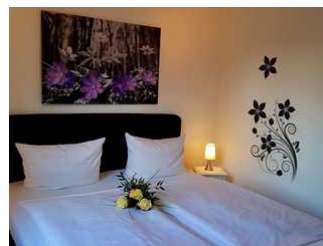

Hotel Schwedenkrone

Hotel

Stade

Beschreibung

Unser Familien geführtes Hotel ist ausgestattet mit 20 Doppelzimmer und 11 Einzelzimmern dazu gehört ein Mexikanisches Spezialitäten Restaurant wo Sie sich bei Kerzenschein verwöhnen lassen können.

neues Zimmer

Ausstattung Zimmer

Größe: 18 qm

Belegung max.: 2

Anzahl Schlafzimmer: 1

Tiere willkommen: ja

WLAN: ja

TV: ja