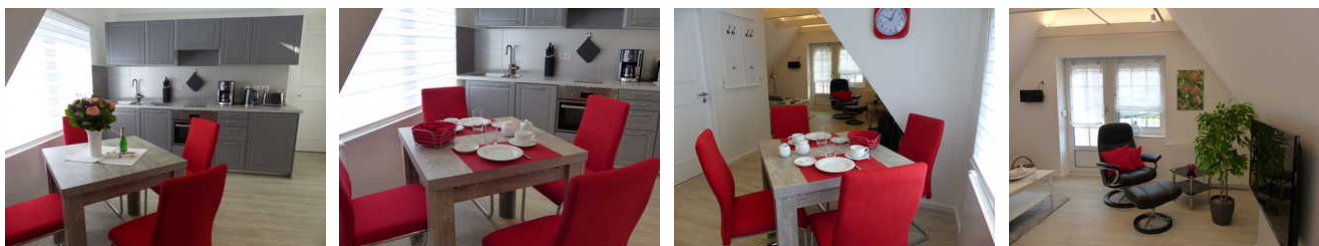

Ferienwohnung Elbzeit

Ferienwohnung

Grünendeich

Beschreibung

Ankommen und sich wohl fühlen.

Auf einer Fläche von 60qm erwartet Sie eine neu renovierte Ferienwohnung mit gehobener Ausstattung im Landhausstil und einem großzügig ausgebauten Deckenbereich mit sichtbaren Dachbalken. Die Ferienwohnung Elbzeit befindet sich in der ersten Etage mit separatem Eingang. Das 20qm große Schlafzimmer mit einem Doppelbett 180x200 lädt zu einem erholsamen Schlaf ein. Die im Wohnraum integrierte, komplett ausgestattete Küchenzeile lässt kaum Wünsche offen. Induktionskochfeld, Multifunktionsbackofen mit integrierter Mikrowelle, Kühlschrank mit Gefrierfach, Geschirrspüler, Dunstabzugshaube sind selbstverständlich vorhanden. Ein TV-Flachbild, sowie ein Radio mit CD, sorgen für Unterhaltung. Der vorhandene WLAN-Anschluss kann kostenfrei genutzt werden. Weiterhin gehören zur Ausstattung ein Duschbad mit bodengleicher Dusche, Fön, Handtuchwärmer und Kosmetikspiegel. Das WC ist separat. Genießen Sie den Sonnenaufgang und den Sonnenuntergang auf dem Balkon zur Ost- bzw. zur Südwestseite. Zur Wohnung gehört ein Außenstellplatz direkt am Haus. Für mitgebrachte Fahrräder steht ein abschließbarer Fahrradschuppen zur Verfügung. Bettwäsche, Handtücher, Küchenhandtücher sind in der Wohnung vorhanden.

Ferienwohnung

Nichtraucherwohnung, 2 Balkone, separater Eingang. Gehobene Ausstattung im Landhausstil.

Ausstattung Zimmer

Größe: 60 qm

Belegung max.: 2

Anzahl Schlafzimmer: 1

WLAN: ja

Nichtraucher: ja