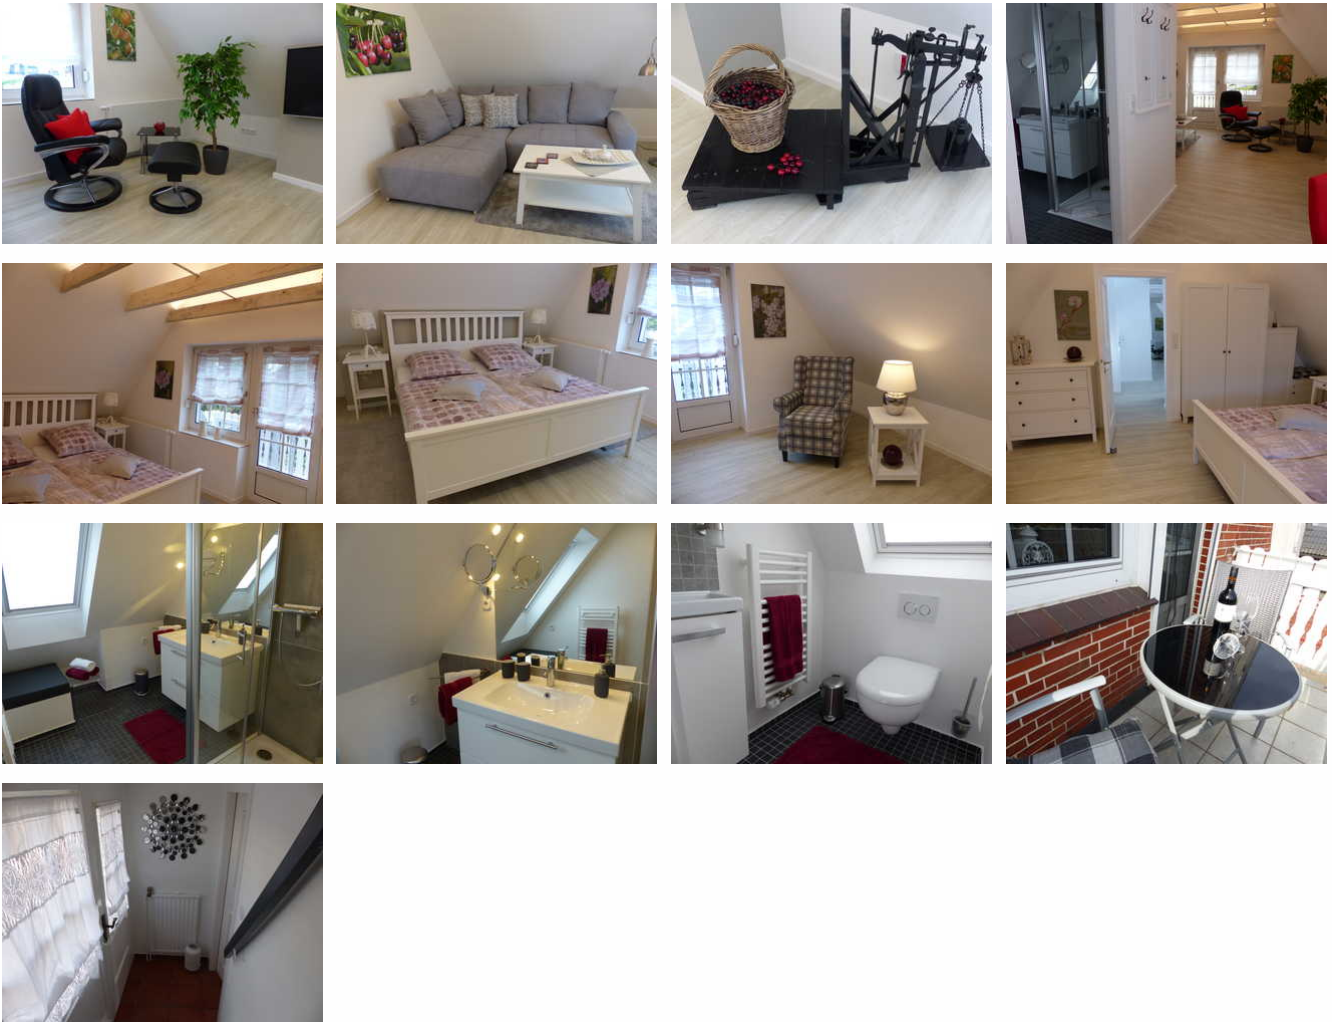

Ferienwohnung Elbzeit

Ferienwohnung

Grünendeich

Beschreibung

Ankommen und sich wohl fühlen.

Auf einer Fläche von 60qm erwartet Sie eine neu renovierte Ferienwohnung mit gehobener Ausstattung im Landhausstil und einem großzügig ausgebauten Deckenbereich mit sichtbaren Dachbalken. Die Ferienwohnung Elbzeit befindet sich in der ersten Etage mit separatem Eingang. Das 20qm große Schlafzimmer mit einem Doppelbett 180x200 lädt zu einem erholsamen Schlaf ein. Die im Wohnraum integrierte, komplett ausgestattete Küchenzeile lässt kaum Wünsche offen. Induktionskochfeld, Multifunktionsbackofen mit integrierter Mikrowelle, Kühlschrank mit Gefrierfach, Geschirrspüler, Dunstabzugshaube sind selbstverständlich vorhanden. Ein TV-Flachbild, sowie ein Radio mit CD, sorgen für Unterhaltung. Der vorhandene WLAN-Anschluss kann kostenfrei genutzt werden. Weiterhin gehören zur Ausstattung ein Duschbad mit bodengleicher Dusche, Fön, Handtuchwärmer und Kosmetikspiegel. Das WC ist separat. Genießen Sie den Sonnenaufgang und den Sonnenuntergang auf dem Balkon zur Ost- bzw. zur Südwestseite. Zur Wohnung gehört ein Außenstellplatz direkt am Haus. Für mitgebrachte Fahrräder steht ein abschließbarer Fahrradschuppen zur Verfügung. Bettwäsche, Handtücher, Küchenhandtücher sind in der Wohnung vorhanden.

Ferienwohnung

Nichtraucherwohnung, 2 Balkone, separater Eingang. Gehobene Ausstattung im Landhausstil.

Ausstattung Zimmer

Größe: 60 qm

Belegung max.: 2

Anzahl Schlafzimmer: 1

WLAN: ja

Nichtraucher: ja